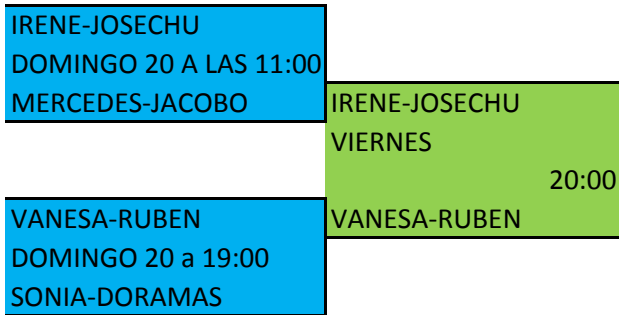

CONSOLACIÓN PRIMERA